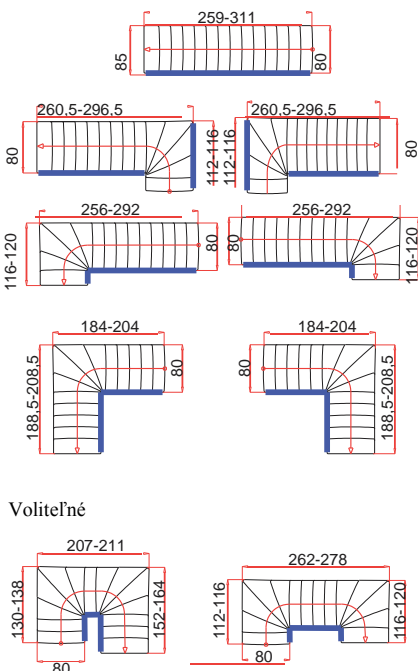

Príslušenstvo

- Stupne a zábradlie z dubového dreva
- 1/2 zalomenie
- Obvodové zábradlie
- Predlžovací element od 288,5 do 309 cm
- Balustráda / 1 bežný meter

Štandardné možnosti inštalácie

Technické parametre

Materiál	Stupne a madlo zábradlia z lakovaného masívneho bukového dreva, kovové časti (nosná konštrukcia a zábradlie) nastriekané práškovou farbou v odtieni antracit
Počet stupňov	14
Šírka stupňa	80 cm
Šírka schodiska	85 cm vrátane zábradlia
Výška podlažia	Max. 288,5 cm
S predlžovacím elem.	Max. 309 cm (pozri Príslušenstvo)
Min.veľkosť otvoru	230 x 85 cm so zábradlím (pri hrúbke stropu max. 30 cm)
Objednacie číslo	Rovné: 29400 1/4 zalomenie: 29401