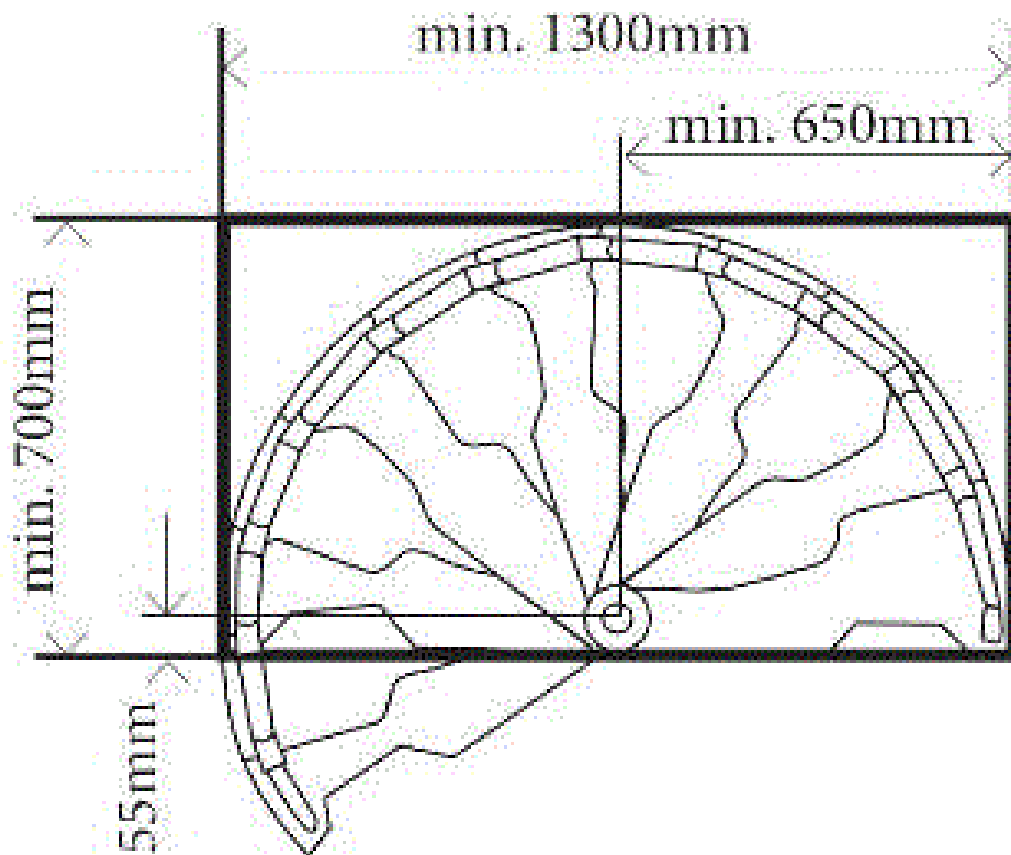

## Pôdorysné schémy inštalácie pre METALLICA

Schody METALLICA montované ako pravé a ľavé

Variabilita montáže SUONO