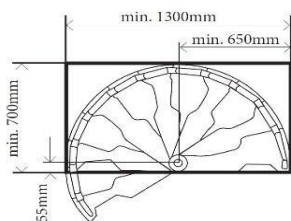

ANALTECH
s. r. o.

SK- 044 44 Kráľovce č. 216

Technický list

Točité schody *METALLICA*

Platnosť od: 22.01.2016

	Jednotka	Metallica
Rozmery stropného otvoru	[mm]	1400 x 700
Vonkajší polomer	[mm]	650
Výška podlahy max.	[mm]	3000
Hĺbka profilu stupňa	[mm]	134 - 198
Výška rozostupu medzi stupňami	[mm]	230
Priechodná šírka schodiska	[mm]	546
Výška zábradlia	[mm]	900
Priemer schodiska	[mm]	900
Hrúbka stupňa	[mm]	30
Priemer tyče zábradlia	[mm]	22 / 10
Uhol medzi stupňami	[mm]	18

Foto: Metallica

Materiál	Breza
Stupne	Breza Multiplex lakovaná
Zábradlie	Kovová konštrukcia striekaná práškovou farbou (strieborná)
Nosník nášlapov	Kovová konštrukcia striekaná práškovou farbou ((strieborná)
Materiál zábradlia	Kovová konštrukcia striekaná práškovou farbou ((strieborná)
Viditeľné plastové časti	Čierne