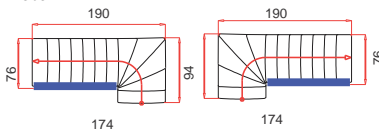

### Voliteľné

8	137	-	181 cm
9	155	-	210 cm
10	172	-	234 cm
11	189	-	257 cm
12	206	-	280 cm
13	224	-	304 cm

35 mm

(2)

(1)

### Technické parametre

Materiál	Stupne a madlá zábradlia z masívneho bukového dreva (1) alebo z moreného orechu (2) s kvalitnou povrchovou úpravou Kovové časti striekané práškovou farbou (strieborná)	
Počet stupňov	12	
Šírka stupňa	70 cm	
Šírka schodiska	76 cm vrátane zábradlia	
Výška podlažia	Max. 304 cm	
Minimálna veľkosť otvoru	165 x 76 cm pri hrúbke stropu 25 cm	
Objednacie číslo	Buk ¼ zalomená: 29360(1)	Morený orech: 29368(2)