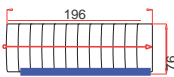

8	137	-	181 cm
9	155	-	210 cm
10	172	-	234 cm
11	189	-	257 cm
12	206	-	280 cm
13	224	-	304 cm