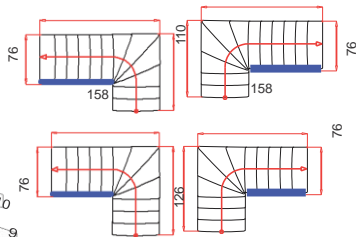

### Voliteľné

8	137	-	181 cm
9	155	-	210 cm
10	172	-	234 cm
11	189	-	257 cm
12	206	-	280 cm
13	224	-	304 cm

35 mm

(2)

(1)

### Technické parametre

Materiál	Stupne a madlá zábradlia z masívneho bukového dreva (1) alebo z moreného orechu (2) s kvalitnou povrchovou úpravou Kovové časti striekané práškovou farbou (strieborná)	
Počet stupňov	12	
Šírka stupňa	70 cm	
Šírka schodiska	76 cm vrátane zábradlia	
Výška podlažia	Max. 304 cm	
Minimálna veľkosť otvoru	165 x 76 cm pri hrúbke stropu 25 cm	
Objednacie číslo	Buk ¼ zalomená: 29360(1)	Morený orech: 29368(2)