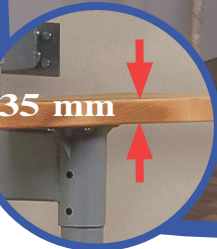

### Príslušenstvo

- Priame prevedenie (inštalácia v tvare písmena I)
- Stupne a madlá zábradlia z moreného orechu (2)
- Balustráda / dĺžka 1 meter

### Voliteľné

8	137	-	181 cm
9	155	-	210 cm
10	172	-	234 cm
11	189	-	257 cm
12	206	-	280 cm
13	224	-	304 cm

35 mm

(2)

(1)