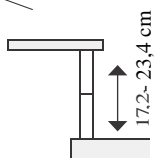

### Voliteľné

8	137	-	181 cm
9	155	-	210 cm
10	172	-	234 cm
11	189	-	257 cm
12	206	-	280 cm
13	224	-	304 cm

35 mm

(2)

(1)

### Technické parametre

Materiál	Stupne a madlá zábradlia z masívneho bukového dreva (1) alebo z moreného orechu (2) s kvalitnou povrchovou úpravou Kovové časti striekané práškovou farbou (strieborná)	
Počet stupňov	12	
Šírka stupňa	70 cm	
Šírka schodiska	76 cm vrátane zábradlia	
Výška podlažia	Max. 304 cm	
Minimálna veľkosť otvoru	165 x 76 cm pri hrúbke stropu 25 cm	
Objednacie číslo	Buk ¼ zalomená: 29360(1)	Morený orech: 29368(2)