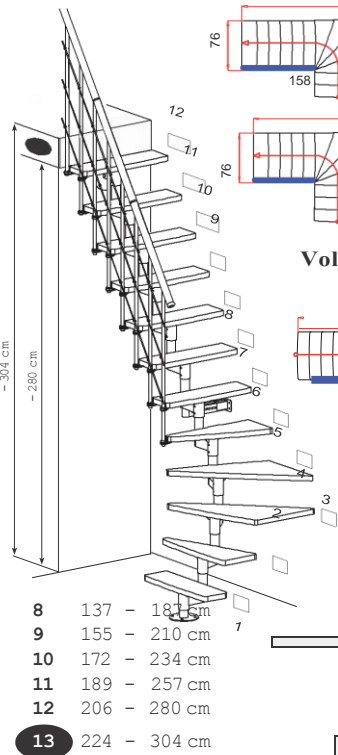

### Voliteľné

8	137	-	181 cm
9	155	-	210 cm
10	172	-	234 cm
11	189	-	257 cm
12	206	-	280 cm
13	224	-	304 cm

35 mm

(2)

(1)

### Technické parametre

Materiál	Stupne a madlá zábradlia z masívneho bukového dreva (1) alebo z moreného orechu (2) s kvalitnou povrchovou úpravou Kovové časti striekané práškovou farbou (strieborná)	
Počet stupňov	12	
Šírka stupňa	70 cm	
Šírka schodiska	76 cm vrátane zábradlia	
Výška podlažia	Max. 304 cm	
Minimálna veľkosť otvoru	165 x 76 cm pri hrúbke stropu 25 cm	
Objednacie číslo	Buk ¼ zalomená: 29360(1)	Morený orech: 29368(2)