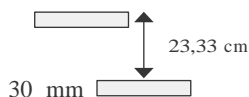

SUONO

Minimalistické priestorovo
úsporné schodisko s
lakovanými stupňami

- Montáž do otvoru s rozmermi 120 x 65 cm alebo 140 x 75 cm
- Kovové diely striekané vysokokvalitnou práškovou farbou
- Stupne z lakovaného lisovaného brezového dreva
- Štandardné kovové zábradlie

Technické parametre

| | | |
|--------------------------|---|-------|
| Materiál | Stupne z lakovaného lisovaného brezového dreva Kovové časti striekané práškovou farbou (čiernou) | |
| Počet stupňov | 12 | |
| Výška podlažia | Max. 300 cm | |
| Minimálna veľkosť otvoru | 120 x 65 cm, 140 x 75 cm | |
| Objednacie číslo | 120 x 65 cm | 27100 |
| | 140 x 75 cm | 27101 |