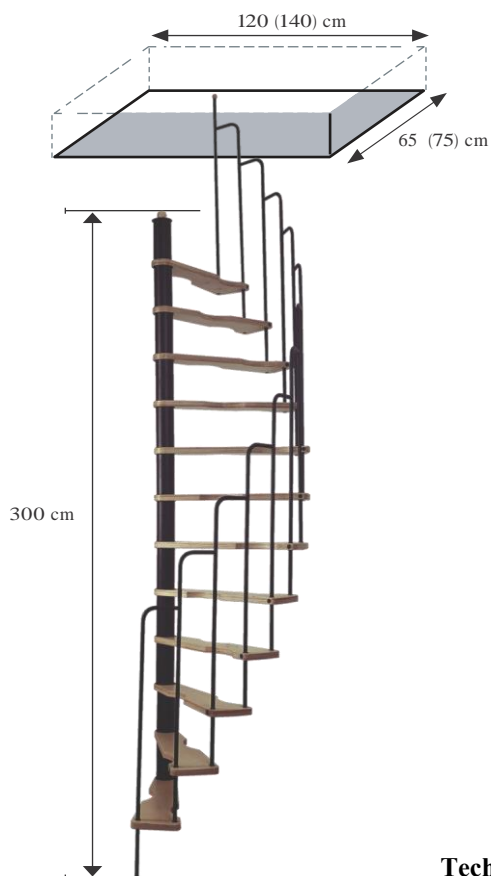

SUONO

Minimalistické priestorovo
úsporné schodisko s
lakovanými stupňami

- Montáž do otvoru s rozmermi 120 x 65 cm alebo 140 x 75 cm
- Kovové diely striekané vysokokvalitnou práškovou farbou
- Stupne z lakovaného lisovaného brezového dreva
- Štandardné kovové zábradlie

Technické parametre

| | | |
|--------------------------|---|-------|
| Materiál | Stupne z lakovaného lisovaného brezového dreva Kovové časti striekané práškovou farbou (čiernou) | |
| Počet stupňov | 12 | |
| Výška podlažia | Max. 300 cm | |
| Minimálna veľkosť otvoru | 120 x 65 cm, 140 x 75 cm | |
| Objednacie číslo | 120 x 65 cm | 27100 |
| | 140 x 75 cm | 27101 |