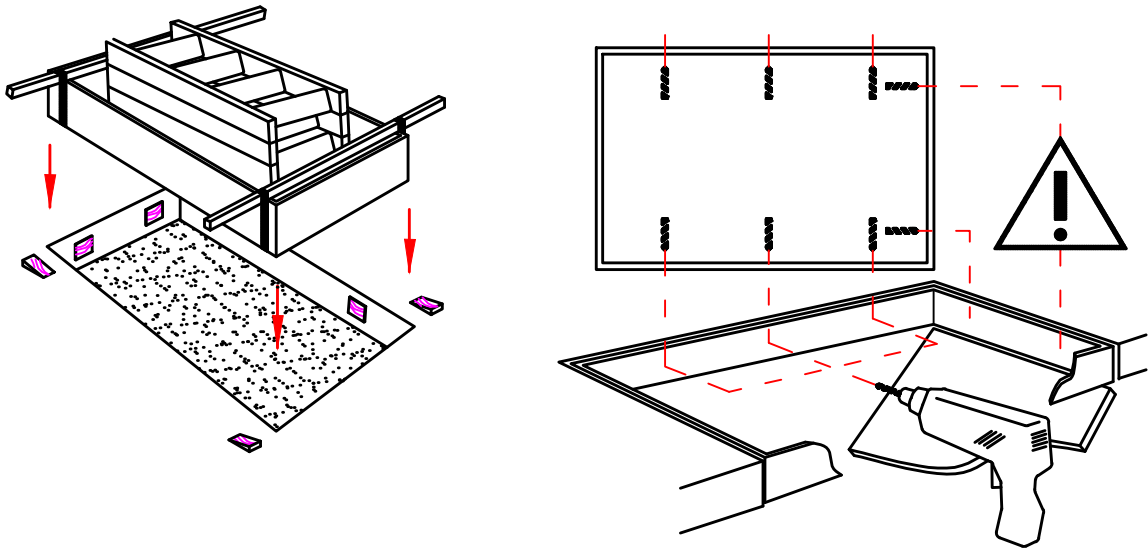

M (1x) Ø30 x 87

U (2x)

N (2x) 26,5 x 255

2

ATTENTION PRODUIT A FIXER AU MUR - ADAPTER VOTRE QUINCAILLERIE EN FONCTION DU SUPPORT
ATTENTION! This item has to be fixed to the wall. Please adjust screws and dowels to your type of wall.
Atención! Este producto debe ser fijado a la pared. Recuerda adaptar los tacos y los tornillos al tipo de pared.
Dikkat! Duvara monte edilen bir urundur. Lutfen duvarınıza uygun duvel ve civi kullanınız.