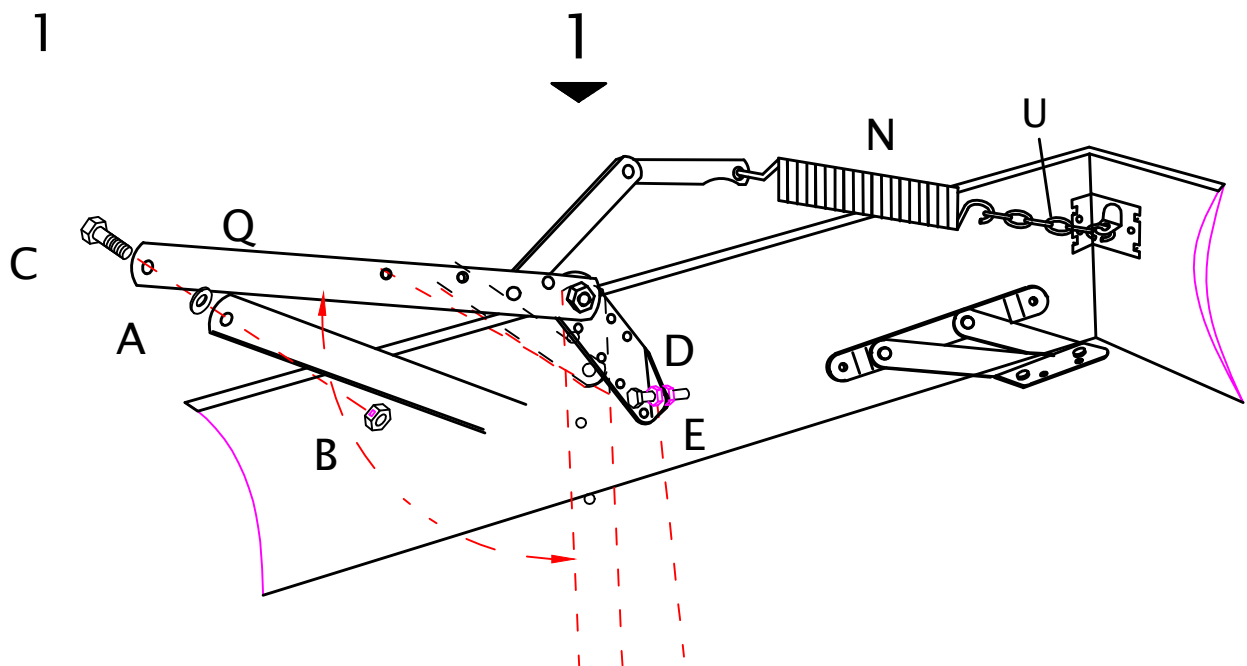

A (2x) M8x0,5

B (2x) M8

C (2x) M 8x16

G (6x) M5x30

H (2x) 3 x 16

J (1x) 60 x 6

R (6x) M5

I (6x) M 5

M (1x) Ø30 x 87

U (2x)

N (2x) 26,5 x 255

2

ATTENTION PRODUIT A FIXER AU MUR - ADAPTER VOTRE QUINCAILLERIE EN FONCTION DU SUPPORT
ATTENTION! This item has to be fixed to the wall. Please adjust screws and dowels to your type of wall.
Atención! Este producto debe ser fijado a la pared. Recuerda adaptar los tacos y los tornillos al tipo de pared.
Dikkat! Duvara monte edilen bir urundur. Lutfen duvarınıza uygun duvel ve civi kullanınız.