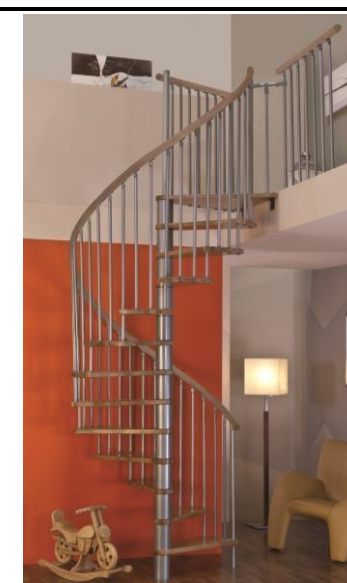

### Točité schody *SPIRAL WOOD SILVER*

Platnosť od: 01.07.2014

	Jednotka	Priemer		
		120	140	160
Vonkajší priemer	[mm]	600	700	800
Maximálna výška podlažia	[mm]	3090	3090	3090
Maximálna výška podlažia s predĺžovacím elementom	[mm]	3560	3560	3560
Hĺbka profilu stupňa	[mm]	210	236	244
Výška rozostupu medzi stupňami	[mm]	220 - 238	220 - 238	220 - 238
Priechodná šírka schodiska	[mm]	486	586	686
Výška zábradlia	[mm]	900	900	900
Šírka platformy	[mm]	650	750	850
Uhlové zakrivenie na stupeň	[°]	28,3	28,3	24,4
Uhlové zakrivenie podesty	[°]	60	60	60
Priemer nosníka nášľapov	[mm]	127	127	127
Hrúbka stupňa	[mm]	35	35	35
Priemer tyče zábradlia	[mm]	22	22	22
Priemer madla zábradlia	[mm]	40	40	40

Prevedenie: buk + čierna farba

Prevedenie: dub + strieborná farba

Materiál	Buk Čierna alebo strieborná	Dub Čierna alebo strieborná
Stupne	bukový masív, lakovaný	dubový masív, lakovaný
Madlo zábradlia	bukový masív	dubový masív
Nosník nášľapov	Kovová konštrukcia striekaná práškovou	Kovová konštrukcia striekaná práškovou farbou
Materiál zábradlia	Kovová konštrukcia striekaná práškovou	Kovová konštrukcia striekaná práškovou farbou
Viditeľné plastové časti	Čierne alebo strieborné / hnedé	Čierne alebo strieborné / hnedé