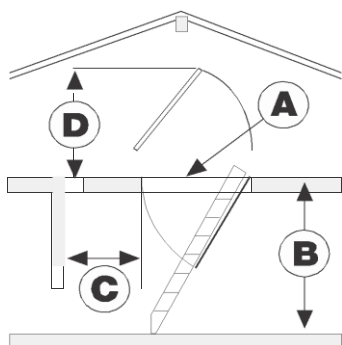

EURO TREND

Izolované podkrovné schody s ocelovým rámom a systémom pre rýchlu montáž

Výhody

- Spĺňajú požiadavky normy DIN EN 14975:2007
- Ocelový rám
- Systém rýchlej montáže
- Izolovaný poklop **hrúbky 33 mm**
- Zapustené zaklápacie muldy
- Celistvé tesnenie bez spojov
- Obidve strany poklopu v bielej farbe
- Rám futra v bielej farbe z vysokokvalitného MDF
- Nášľapnice s hrúbkou 27 mm
- Robustné rybinové spoje
- Robustný kovový zámok
- Bezpečnostné ocelové zábradlie
- Zmontované
- Nosnosť 150 kg

Príslušenstvo

- Izolovaný poklop (OD) s výškou 41 cm
- Bezpečnostné zábradlie nad poklopom
- Krytky nožičiek
- Sada pre ventiláciu poklopu (určená pre pasívne domy)

NOVINKA!
EURO TREND
PROFI
s poklopom

87 mm

NOVINKA!

TECHNICKÉ PARAMETRE

A	B	C	D	D			EURO TREND PROFÍ	Izolovaný poklop s výškou 41 cm
Montážny otvor	Rozmery rámu	Výška podlaha-strop	Nástupná šírka	Výška pri otvorení poklopu autom.	Výška pri otvorení poklopu ručnom	Obj. číslo	Obj. číslo.	Obj. číslo
110/70	109/69/17	-252	65	152	1	10252	-	10292
120/60	119/59/17	-280	55	*	9	10253	10613	10293
120/70	119/69/17	-280	55	152	1	10254	10614	10294
130/70	129/69/17	-280	45	152	1	10256	-	10296
140/70	139/69/17	-280	35	152	1	10258	-	10298

* V tejto veľkosti nie je možný automatický izolovaný poklop ISO-OD