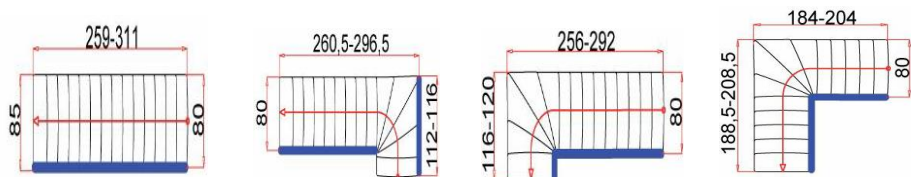

ANALTECH
s. r. o.

SK- 044 44 Kráľovce č. 216

Technický list

Priestorovo úsporné schody *INTERIO*

Platnosť od: 09.07.2014

	Jednotka	INTERIO
Rozmer pri montáži v pozdĺžnom smere	[mm]	2590 - 3110
Výška podlahy max.	[mm]	2885
Výška podlahy pri použití predĺžovacieho elementu	[mm]	3090
Hĺbka profilu stupňa	[mm]	180 - 220
Výška rozostupu medzi stupňami	[mm]	185 - 206
Priechodná šírka schodiska	[mm]	800
Výška zábradlia	[mm]	900
Hrúbka stupňa	[mm]	35
Priemer tyče zábradlia	[mm]	22
Priemer madla zábradlia	[mm]	40