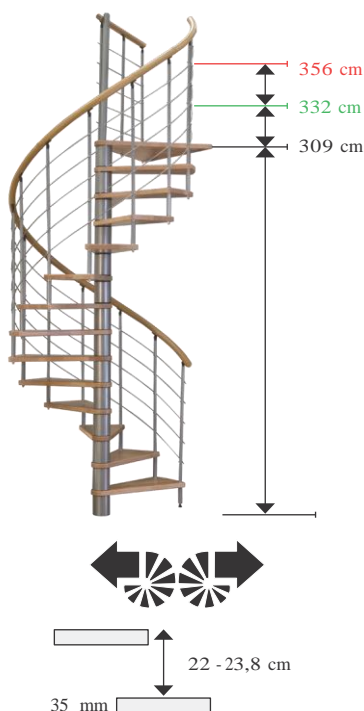

ENEZIA EICHE

**Točité schody z dubového masívu
s kombinovaným zábradlím**
(masívne madlo a nerezové priečniky)

Výhody

- Madlo zábradlia z dubového masívu 40 mm
- Priečniky zábradlia z nerezovej ocele
- Stupne z dubového masívu hrúbky 35 mm
- Všetky drevené časti ošetrené kvalitným lakom
- Všetky kovové časti ošetrené nástrekom práškovou farbou

Voliteľné príslušenstvo

- Predlžovací element do výšky 309–332 cm
- Predlžovací element do výšky 309–356 cm
- Balustráda /1 bežný meter, rovná
- Balustráda /1 bežný meter, kruhová
- Podesta

Technické parametre

Materiál	Stupne a madlo zábradlia z lakovaného dubového masívu, kovové časti (nosná konštrukcia, zábradlie) striekané práškovou farbou (strieborná), priečniky zábradlia z nerezovej							
Počet stupňov	12 stupňov + 1 podesta							
Výška podlažia	Max. 309 cm							
s predlžovacím elementom	Max. 356 cm (pozri Voliteľné príslušenstvo)							
Mínimálna veľkosť otvoru	120 cm, 140 cm, 160 cm							
Objednacie číslo	<table border="0"> <tr> <td>Ø 120 cm</td> <td>27801</td> <td rowspan="3">} + prevedenie DUB 27810</td> </tr> <tr> <td>Ø 140 cm</td> <td>27802</td> </tr> <tr> <td>Ø 160 cm</td> <td>27803</td> </tr> </table>	Ø 120 cm	27801	} + prevedenie DUB 27810	Ø 140 cm	27802	Ø 160 cm	27803
Ø 120 cm	27801	} + prevedenie DUB 27810						
Ø 140 cm	27802							
Ø 160 cm	27803							