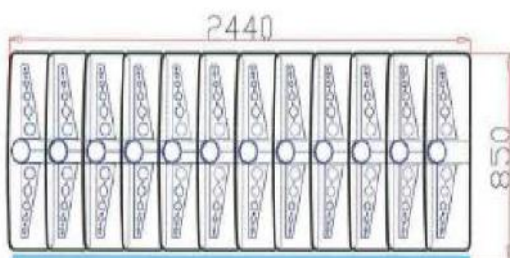

COMFORT

**Modulárne schody so šírkou
stupňa 80 cm s bukovými
stupňami**

Výhody

- Stupne so šírkou 80 cm z bukového dreva hrúbky 35 mm
- Kvalitná povrchová úpravou lakovaním (buk) alebo morením (orech)
- Robustná nosná konštrukcia
- Nastaviteľná výška stupňa od 18,5 do 24 cm
- Madlo zábradlia z PVC Ø 40 mm
- Kovové diely striekané vysokokvalitnou práškovou farbou
- Štandardne jednostranné kovové zábradlie v cene

Príslušenstvo

- Predlžovací element pre výšku 336 cm (13 stupňov / 14 výšľapov)
- 2. zábradlie
- Balustráda / dĺžka 1 meter

Technické parametre

Materiál	Stupne z bukového dreva hrúbky 35 mm s povrchovou úpravou lakovaním, kovové časti striekané práškovou farbou (strieborná), madlo z PVC
Počet stupňov	12
Šírka stupňa	80 cm
Šírka schodiska	85 cm vrátane zábradlia
Výška podlažia s predl. elementom	Max. 312 cm (12 stupňov/13 výšľapov)
Minimálna veľkosť otvoru	Max. 336 cm (pozri príslušenstvo)
Objednacie číslo	Buk: 29389 Orech: 29390