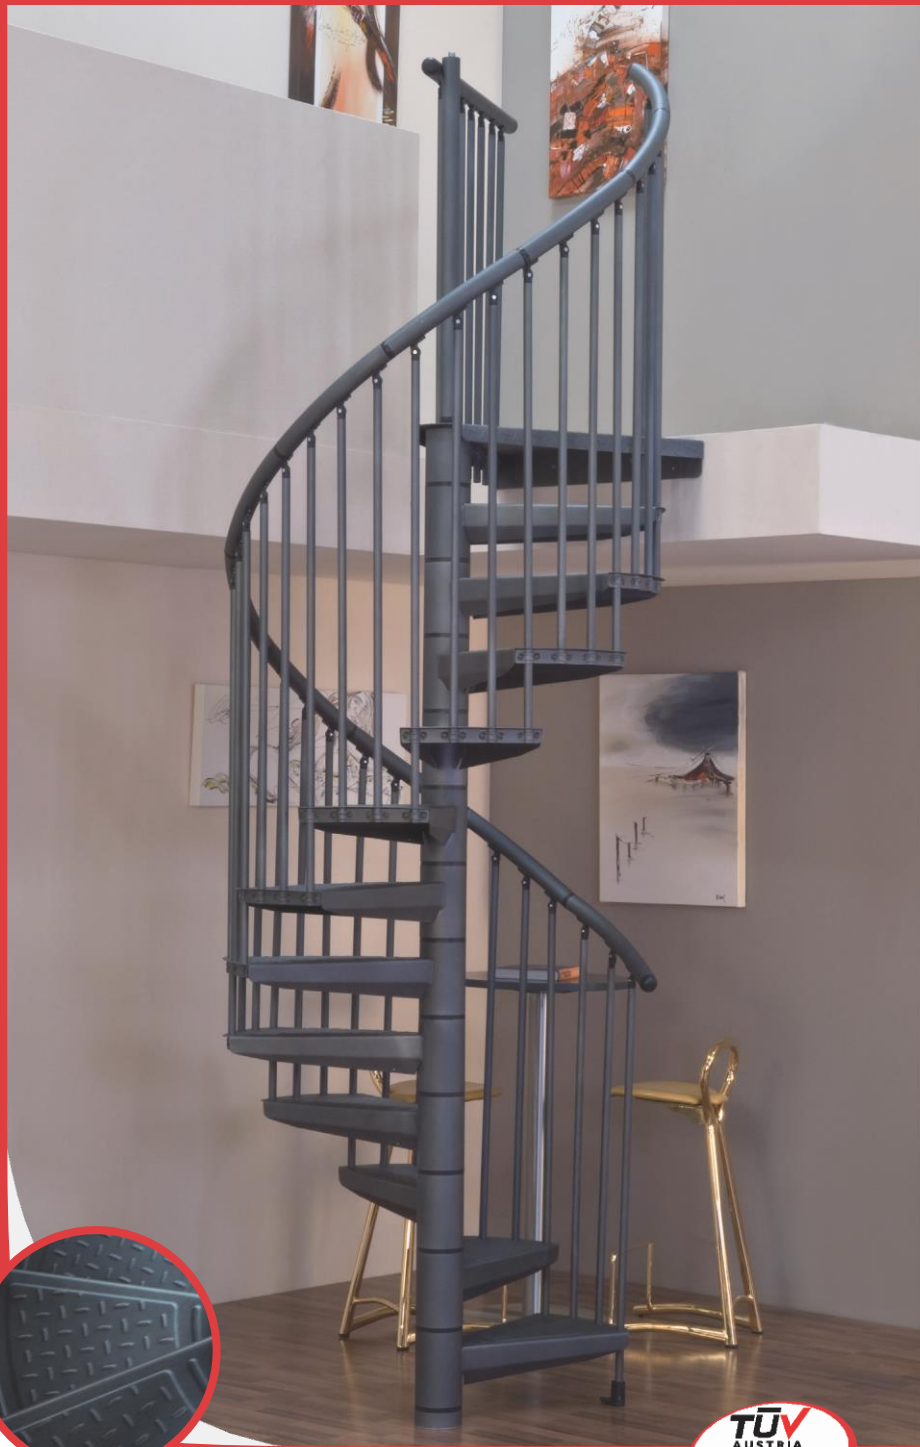

RONDO COLOR

**Pohodlné točité schody
Navrhnuté pre vnútorné použitie**

Výhody

- Lisované oceľové stupne s protišmykovou úpravou
- Povrchová úprava nástrekom práškovou farbou
- Montáž v pravotočivom aj ľavotočivom smere
- Štandardné hliníkové zábradlie striekané práškovou farbou

Príslušenstvo

- Predĺžovací element pre výšku 300-320 cm
- Predĺžovací element pre výšku 300-340 cm
- Zábradlie rovné / 1 m
- Zábradlie kruhové / 1 m
- Ukončovacia podesta pre kruhový otvor

Technické parametre

Materiál	Oceľ/ Hliník, nástrek práškovou farbou (antracit)
Počet stupňov	12 stupňov + 1 podesta
Výška podlažia	Max. 300 cm
S predĺžovacím elementom	Max. 340 cm (pozri Príslušenstvo)
Minimálna veľkosť otvoru	125 cm, 145 cm, 165 cm
Objednacie číslo	Ø 120 cm 27500 Ø 140 cm 27501 Ø 160 cm 27502