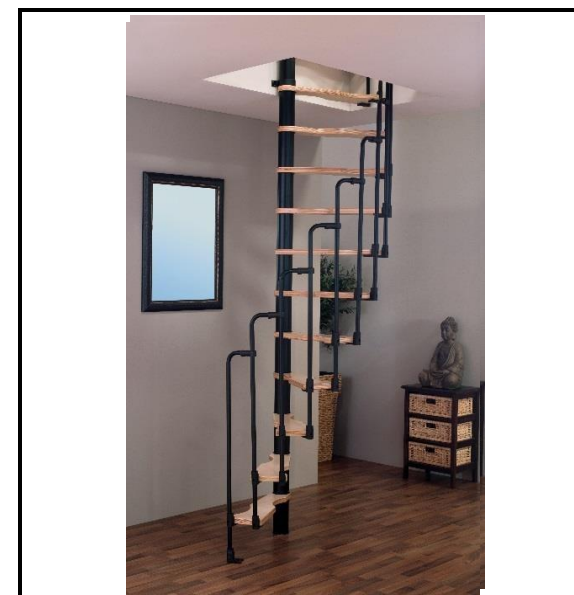

ANALTECH
s. r. o.

SK- 044 44 Kráľovce č. 216

Technický list

Točité schody *SUONO*

Platnosť od: 22.01.2016

	Jednotka	Suono 120 x 65	Suono 140 x 75
Rozmery stropného otvoru	[mm]	1200 x 65	1400 x 75
Vonkajší polomer	[mm]	600	700
Výška podlahy max.	[mm]	3000	3000
Hĺbka profilu stupňa	[mm]	96 – 154	106 - 154
Výška rozostupu medzi stupňami	[mm]	230	230
Priechodná šírka schodiska	[mm]	508	609
Výška zábradlia	[mm]	900	900
Priemer schodiska	[mm]	900	900
Hrúbka stupňa	[mm]	30	30
Priemer tyče zábradlia	[mm]	18	18
Priemer madla zábradlia	[mm]	18	18

Foto: Suono

Materiál	Breza
Stupne	Breza Multiplex lakovaná
Zábradlie	Kovová konštrukcia striekaná práškovou farbou (čierna)
Nosník nášlapov	Kovová konštrukcia striekaná práškovou farbou (čierna)
Materiál zábradlia	Kovová konštrukcia striekaná práškovou farbou (čierna)
Viditeľné plastové časti	Čierne