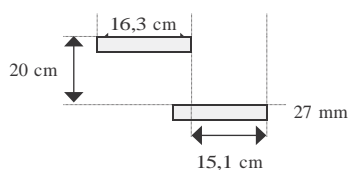

## Výhody

- Masívne schody z prírodného smreku
- Obzvlášť priestorovo úsporné
- Použitie už od veľkosti otvoru 175 x 63 cm
- Pre bezpečné používanie sú vyfrézované a zapustené stupne priskrutkované
- Hrubostenná konštrukcia (hrúbka 27 mm)
- Jednoduché nastavenie výšky odpílením
- Štandardne dodávané s jednostranným zábradlím

## Technické parametre

Materiál	Prírodný masívny smrek
Počet stupňov	13
Šírka stupňov	54 cm
Šírka schodiska	63 cm vrátane zábradlia
Výška podlažia	Max. 280 cm
Minimálna veľkosť otvoru	175 x 63 cm pri hrúbke stropu 25 cm
Objednacie číslo	28230