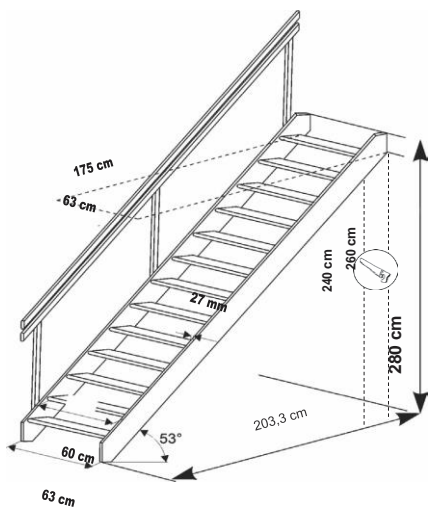

## Výhody

- Masívne schody z prírodného smreku
- Obzvlášť priestorovo úsporné
- Použitie už od veľkosti otvoru 175 x 63 cm
- Pre bezpečné používanie sú vyfrézované a zapustené stupne priskrutkované
- Hrubostenná konštrukcia (hrúbka 27 mm)
- Jednoduché nastavenie výšky odpílením
- Štandardne dodávané s jednostranným zábradlím

## Technické parametre

Materiál	Prírodný masívny smrek
Počet stupňov	13
Šírka stupňov	54 cm
Šírka schodiska	63 cm vrátane zábradlia
Výška podlažia	Max. 280 cm
Minimálna veľkosť otvoru	175 x 63 cm pri hrúbke stropu 25 cm
Objednacie číslo	28230