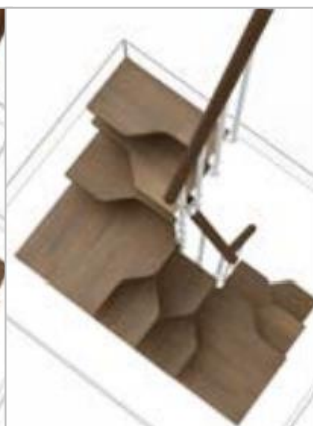

Obrázek nahoře: 13 stupňové 1x zalomené schody, stupně a madlo v barvě Natural 12, konstrukce a sloupkové zábradlí v barvě White

Obrázek vlevo dole: detail stupňů, stupně a madlo v barvě Walnut 25, kovová konstrukce a sloupkové zábradlí v barvě Silver Grey

Madlo zábradlí

- Masivní bukové dřevo v barvě stupňů

Kovová konstrukce

- Ocelové modulové prvky
- Stříkané práškovou barvou odolnou vůči poškrábání

Sloupky zábradlí

- Ocelové svislé sloupky stříkané stejnou barvou jako kovová konstrukce (vzdálenost mezi sloupky méně než 10 cm)

Lacquered
White 94

Lacquered
Black 95

Barevné provedení – kovová konstrukce, sloupky

White

Silver Grey

Konfigurace

Přímé

1x zalomené

2x zalomené

Speciálně tvarované stupně tak, aby zabraly co nejméně prostoru bez snížení úrovně uživatelského komfortu

Balení

Možnosti balení	Balení obsahuje stupně, madlo, kovovou konstrukci a sloupky zábradlí (vnitřní strana)
Přímé schody	- 11 přímých stupňů
1x zalomené schody	- 10 přímých stupňů a 1 mezipodesta
2x zalomené schody	- 9 přímých stupňů a 2 mezipodesta