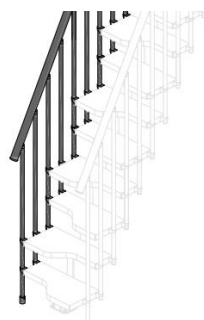

Obrázek nahoře: 13 stupňové 1x zalomené schody, stupně a madlo v barvě Natural 12, konstrukce a sloupkové zábradlí v barvě White

Obrázek vlevo dole: detail stupňů, stupně a madlo v barvě Walnut 25, kovová konstrukce a sloupkové zábradlí v barvě Silver Grey

Madlo zábradlí

- Masivní bukové dřevo v barvě stupňů

Kovová konstrukce

- Ocelové modulové prvky
- Stříkané práškovou barvou odolnou vůči poškrábání

Sloupky zábradlí

- Ocelové svislé sloupky stříkané stejnou barvou jako kovová konstrukce (vzdálenost mezi sloupky méně než 10 cm)

Rozměry (relevantní pro všechny konfigurace)

Unikátní systém RISE, který umožňuje nastavit různou výšku stupňů

- Možnost nastavení různé výšky mezi dolním a horním patrem se stejným počtem stupňů
- Možnost dosažení požadované výšky schodů s větším nebo menším počtem stupňů, t.j. možnost optimalizace výšky stupně a celkového prostoru, které konstrukce zabírá
- Nastavitelná výška stupně: min. 20 cm, max. 24 cm (*pevná výška prvního stupně 21 cm, výšku stupně je možné nastavit při instalaci díky variabilitě konzol v kovové konstrukci*)
- Šířka stupňů: 61 cm
- Nášlapná hloubka stupně: 24 cm
- Půdorysní délka schodiště (*11 stupňů*): 148 cm
- Možnost instalace v levotočivé nebo pravotočivé konfiguraci
- Možnost zalomení dolů, na střed i nahoře
- Umístění posledního horního stupně je pod úrovní podlahy vrchního patra snížené o výšku jednoho stupně
- Požadovaná šířka stropního otvoru: šířka stupně + 5 cm

Doplňky

Extra stupeň

S kovovou konstrukcí a sloupky

Zábradlí

Sloupky na 11 stupňů, vnější strana

Balustráda

Pro zajištění horního patra (výška 100cm)

Podstupnice