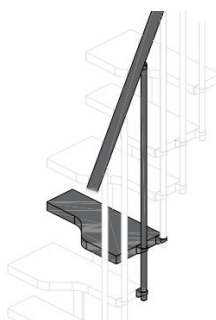

Rozměry (relevantní pro všechny konfigurace)

Unikátní systém RISE, který umožňuje nastavit různou výšku stupňů

- Možnost nastavení různé výšky mezi dolním a horním patrem se stejným počtem stupňů
- Možnost dosažení požadované výšky schodů s větším nebo menším počtem stupňů, t.j. možnost optimalizace výšky stupně a celkového prostoru, které konstrukce zabírá
- Nastavitelná výška stupně: min. 20 cm, max. 24 cm (*pevná výška prvního stupně 21 cm, výšku stupně je možné nastavit při instalaci díky variabilitě konzol v kovové konstrukci*)
- Šířka stupňů: 61 cm
- Nášlapná hloubka stupně: 24 cm
- Půdorysní délka schodiště (*11 stupňů*): 148 cm
- Možnost instalace v levotočivé nebo pravotočivé konfiguraci
- Možnost zalomení dolů, na střed i nahoře
- Umístění posledního horního stupně je pod úrovní podlahy vrchního patra snížené o výšku jednoho stupně
- Požadovaná šířka stropního otvoru: šířka stupně + 5 cm

Počet stupňů	Výška mezi patry
9 stupňů (1 balení)	- Min. 201 cm - Max. 237 cm
10 stupňů (1 balení)	- Min. 221 cm - Max. 261 cm
11 stupňů (1 balení)	- Min. 241 cm - Max. 285 cm
12 stupňů (1 balení + 1 stupeň)	- Min. 261 cm - Max. 309 cm
13 stupňů (1 balení + 2 stupně)	- Min. 281 cm - Max. 333 cm
14 stupňů (1 balení + 2 stupně)	- Min. 301 cm - Max. 357 cm

Doplňky

Extra stupeň

S kovovou konstrukcí a sloupky