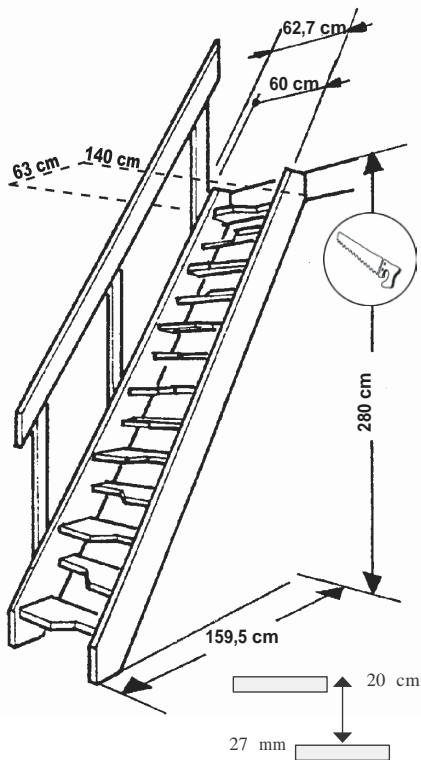

## Výhody

- Masívne schody z prírodného smreku
- Obzvlášť priestorovo úsporné
- Použitie už od veľkosti otvoru 140 x 63 cm
- Pre bezpečné používanie sú vyfrézované a zapustené stupne priskrutkované
- Hrubostenná konštrukcia (hrúbka 27 mm)
- Jednoduché nastavenie výšky odpílením
- Štandardne dodávané s jednostranným zábradlím

## Technické parametre

Materiál	Prírodný masívny smrek
Počet stupňov	13
Šírka stupňa	54 cm
Šírka schodiska	63 cm vrátane zábradlia
Výška podlažia	Max. 280 cm
Minimálna veľkosť otvoru	140 x 63 cm so zábradlím (pri hrúbke stropu 30 cm)
	140 x 60 cm bez zábradlia (pri hrúbke stropu 30 cm)
Objednacie číslo	28300