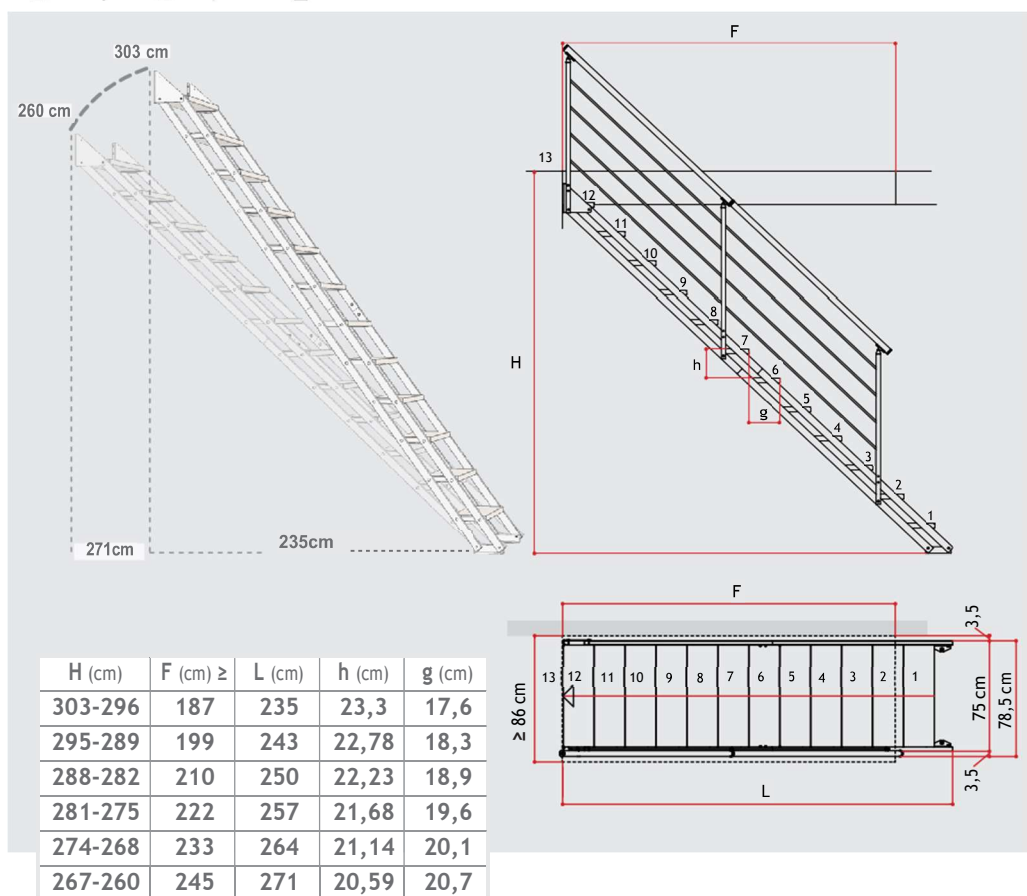

Splash R

Splash R sa skladá z 12 stupňov /13 výšľapov. Maximálna výška schodiska dosahuje až 303 cm. Zábradlie je tvorené zvislými štvorcovými lakovanými oceľovými stĺpkami prepojenými štyrmi rovnobežnými rúrkami štvorcového prierezu. Schodisko sa skladá z niekoľkých modulárnych prvkov, pripravených na montáž, ktoré umožňujú rýchlu a ľahkú montáž. Je vyrobený z lakovanej ocele podrobenej zvláštnemu ošetreniu, ktoré zahŕňa žiarové zinkovanie a následné práškové lakovanie pre vonkajšie použitie, vysoko odolné voči oxidácii spôsobenej atmosférickými látkami.

FAREBNÉ
PREVEDENIE

SLONOVÁ KOSŤ
RAL 1015

ČIERNÁ EMBOSOVANÁ
RAL 9005

HNEDÁ
CORTEN

ODOLNOSŤ

ZOSTAVA

12 STUPŇOV /
13 VÝŠĽAPOV

SPLASH R - 13 VÝŠĽAPOV	SLONOVÁ KOSŤ	ČIERNÁ EMBOSOVANÁ	HNEDÁ/CORTEN
BEZ ZÁBRADLIA (šírka 75 cm)	K04129000	K04123000	K04126000
S JEDOSTRANNÝM ZÁBRADLÍM (šírka 78,5 cm)	K04128000	K04122000	K04125000

ZÁBRADLIE SPLASH R - Druhostranné	SLONOVÁ KOSŤ	ČIERNÁ EMBOSOVANÁ	HNEDÁ/CORTEN
DRUHOSTRANNÉ ZÁBRADLIE 120D	K04130000	K04124000	K04127000