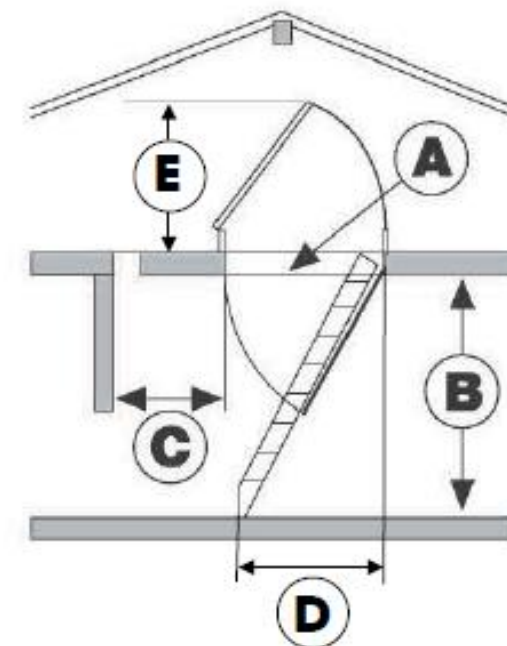

| A                 | B                   | C                          | D              | E  | E   |
|-------------------|---------------------|----------------------------|----------------|--|---|
| Rozmery futra     | Výška podlaha-strop | Horizontálna šírka nástupu | Šírka základne | Vertikálna šírka s manuálne otváraným poklopom | Vertikálna šírka s automaticky otváraným poklopom |
| L / B / H<br>v cm | v cm                | v cm                       | v cm           | v cm   | v cm  |
| 113 / 54 / 13     | 220 - 275           | 65                         | 120            | 100  | 152 <sup>2)</sup>                                 |
| 113 / 69 / 13     | 220 - 275           | 65                         | 120            | 115  | 152   |
| 119 / 59 / 13     | 220 - 280           | 55                         | 120            | 105  | 152 <sup>1)</sup>                                 |
| 119 / 69 / 13     | 220 - 280           | 55                         | 120            | 115  | 152   |
| 129 / 69 / 13     | 220 - 280           | 45                         | 120            | 115  | 152   |
| 139 / 69 / 13     | 220 - 280           | 35                         | 120            | 115  | 152   |

1) Automaticky otváraný poklop iba bez bezpečnostného zábradlia poklopu

2) Montáž automatického horného veka nie je možná