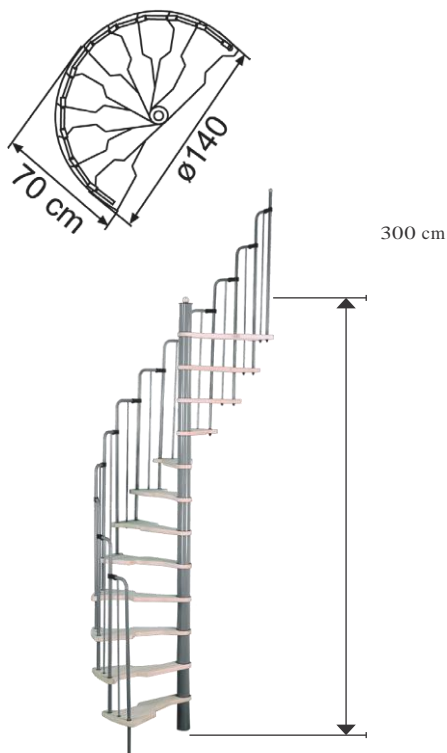

## Moderné priestorovo úsporné točité schody

### Výhody

- Určené pre najmenšie stropné otvory
- Kovové časti striekané práškovou farbou
- Stupne z lakovaného brezového dreva
- Štandardne jednostranné zábradlie v cene

### Technické parametre

Materiál	Stupne z lakovaného brezového dreva Kovové časti striekané práškovou farbou (strieborná)
Počet stupňov	12
Výška podlažia	Max. 300 cm
Minimálna veľkosť otvoru	140 x 70 cm
Objednacie číslo	27260